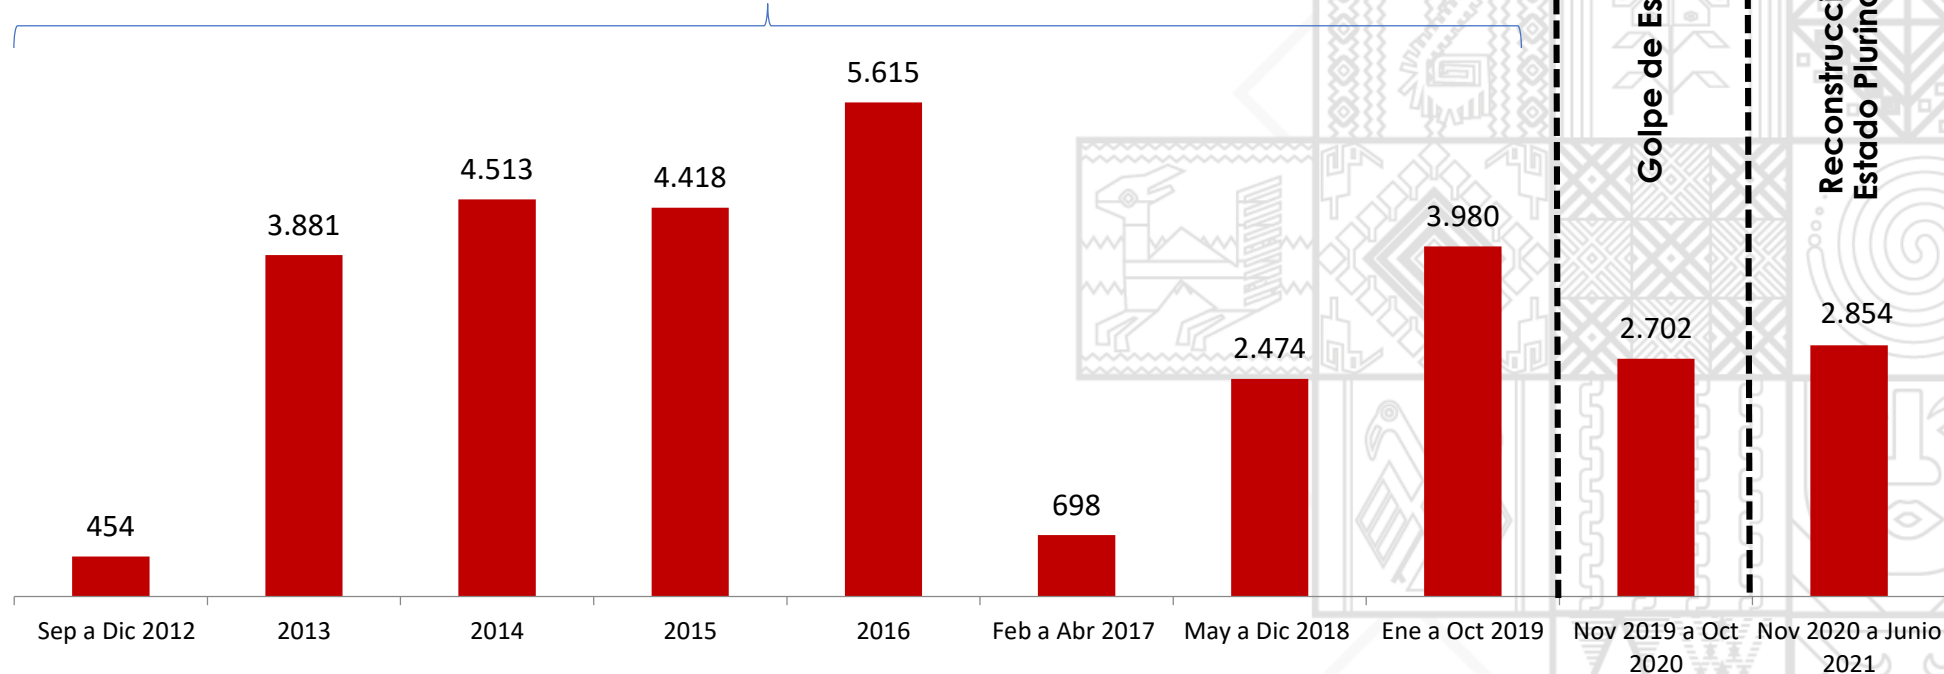

ESTADO PLURINACIONAL DE
BOLIVIA

MINISTERIO DE TRABAJO,
EMPLEO Y PREVISIÓN SOCIAL

RESULTADOS DEL PROGRAMA DE APOYO AL EMPLEO II

Julio, 2021

BOLIVIA. BENEFICIARIOS DEL PROGRAMA DE APOYO AL EMPLEO PAE I Y PAE II 2012 – 2021*

(Expresado en número de personas)

PRIMERA DÉCADA DEL ESTADO PLURINACIONAL
2012- Oct 2019

Los beneficiarios del programa fueron 26.033 personas

Fuente: Programa de Apoyo al Empleo II.

Elaboración: Ministerio de Trabajo, Empleo y Previsión Social.

(*): Datos al 30 de junio de 2021.